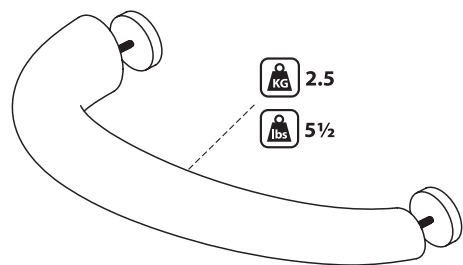

Handle Kit K-HAN01-PC

Set of two handles
Set mit 2 Griffen
Lot de deux poignées
Conjunto de dos asas
Set di due maniglie

● K-HAN01-PC Polished Chrome, Chrom Poliert, Chrome Poli, Cromado Brillante, Cromo Lucidato

*All measurements subject to +/-5% tolerance

Recommended for:

Amalfi, Amiata 1500, Amiata 1650, Barcelona Classic, Barcelona 1500, Barcelona 1700, Barcelona 1800, Edge, Eldon, ios, ionian, Mozzano, Mozzano 2, Napoli, Radford, Ravello, Toulouse 1500, Toulouse 1800, Trivento, Vetralla 1500 and Vetralla 1650.