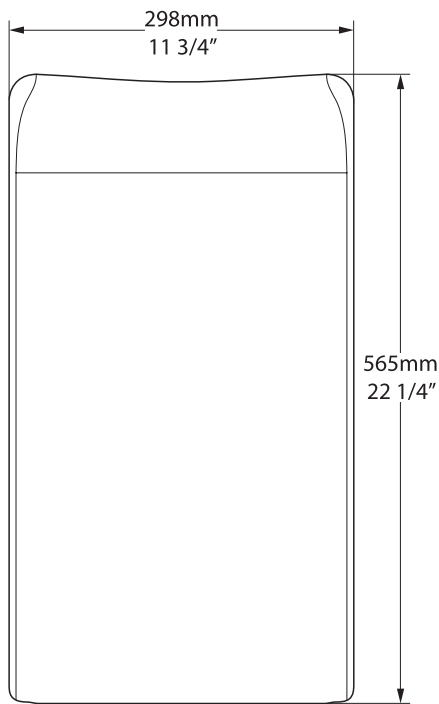

Luxury Backrest BR-SIT-GR / BR-SIT-AN

Side view

Side view

Dedicated design for the Barcelona 1700, Barcelona 1800, ios, Edge, Vetralla 1500 and Vetralla 1650 baths
 Exklusive Passform für die Wannemodelle Barcelona 1700, Barcelona 1800, ios, Edge, Vetralla 1500 und Vetralla 1650
 Dossier spécial pour baignoires Barcelona 1700, Barcelona 1800, ios, Edge, Vetralla 1500 et Vetralla 1650
 Diseño especial para las bañeras Barcelona 1700, Barcelona 1800, ios, Edge, Vetralla 1500 e Vetralla 1650
 Progettato appositamente per le vasche a seduta Barcelona 1700, Barcelona 1800, ios, Edge, Vetralla 1500 ed Vetralla 1650