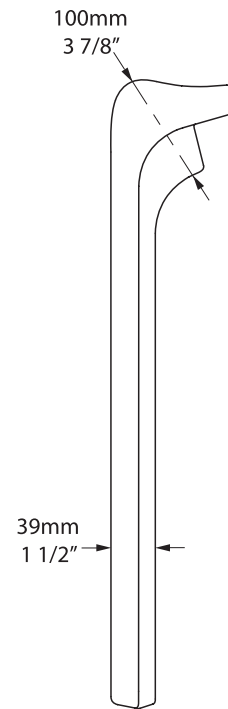

Luxury Backrest BR-SIT-GR / BR-SIT-AN

Side view

Side view

Dedicated design for the Barcelona 1700, Barcelona 1800, ios, Edge, Vetralla 1500 and Vetralla 1650 baths
 Exklusive Passform für die Wannemodelle Barcelona 1700, Barcelona 1800, ios, Edge, Vetralla 1500 und Vetralla 1650
 Dossier spécial pour baignoires Barcelona 1700, Barcelona 1800, ios, Edge, Vetralla 1500 et Vetralla 1650
 Diseño especial para las bañeras Barcelona 1700, Barcelona 1800, ios, Edge, Vetralla 1500 e Vetralla 1650
 Progettato appositamente per le vasche a seduta Barcelona 1700, Barcelona 1800, ios, Edge, Vetralla 1500 ed Vetralla 1650

BR-SIT-AN

BR-SIT-GR

Edge - 28.5°
 ios - 19.0°

*All measurements subject to +/-5% tolerance

Guaranteed for residential use for 5 years
 5 Jahre Garantie bei privater Nutzung
 5 ans de garantie pour un usage domestique
 Garantía de 5 años para uso domestico
 La sicurezza garantita per uso residenziale per 5 anni

Recommended for:

Barcelona 1700, Barcelona 1800, ios, Edge, Vetralla 1500 and Vetralla 1650.