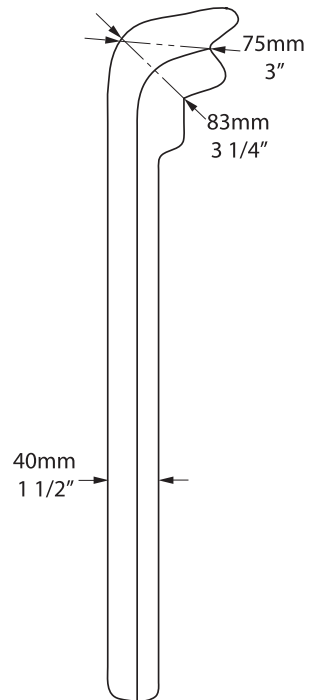

# Barcelona Backrest BR-BAR-AN

Side view

Side view

Dedicated design for the Barcelona Classic, Eldon, Terrassa, Vetralla 1500 and Vetralla 1650 baths  
 Exklusive Passform für die Wannenmodelle Barcelona Classic, Eldon, Terrassa, Vetralla 1500 und Vetralla 1650 baths  
 Dossier spécial pour baignoires Barcelona Classic, Eldon, Terrassa, Vetralla 1500 et Vetralla 1650 baths  
 Diseño especial para las bañeras Barcelona Classic, Eldon, Terrassa, Vetralla 1500 y Vetralla 1650 baths  
 Disegno dedicato alle vasche Barcelona Classic, Eldon, Terrassa, Vetralla 1500 e Vetralla 1650 baths