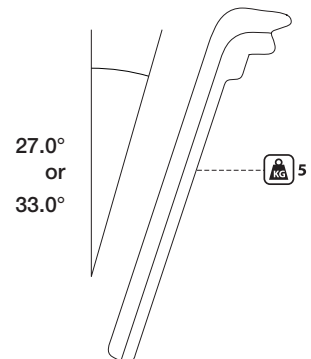

*All measurements subject to +/-5% tolerance

Guaranteed for residential use for 5 years
5 Jahre Garantie bei privater Nutzung
5 ans de garantie pour un usage domestique
Garantía de 5 años para uso domestico
La sicurezza garantita per uso residenziale per 5 anni

Recommended for:

Barcelona Classic, Eldon, Terrassa, Vetralla 1500 and Vetralla 1650.