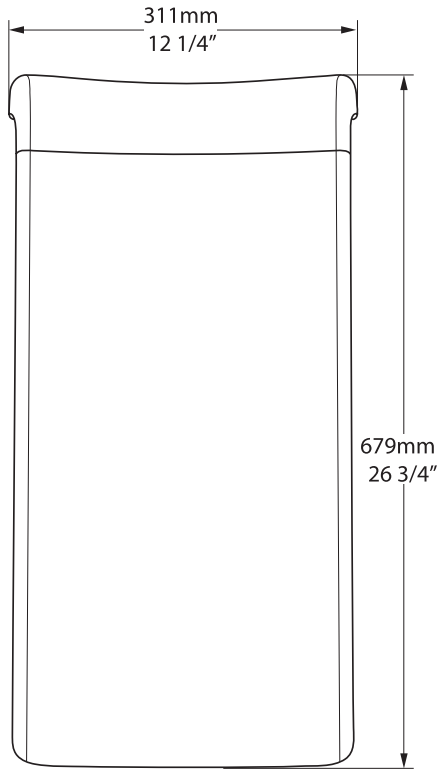

# Barcelona Backrest BR-BAR-AN

Side view

Side view

Dedicated design for the Barcelona Classic, Eldon, Terrassa, Vetralla 1500 and Vetralla 1650 baths  
 Exklusive Passform für die Wannenmodelle Barcelona Classic, Eldon, Terrassa, Vetralla 1500 und Vetralla 1650 baths  
 Dossier spécial pour baignoires Barcelona Classic, Eldon, Terrassa, Vetralla 1500 et Vetralla 1650 baths  
 Diseño especial para las bañeras Barcelona Classic, Eldon, Terrassa, Vetralla 1500 y Vetralla 1650 baths  
 Disegno dedicato alle vasche Barcelona Classic, Eldon, Terrassa, Vetralla 1500 e Vetralla 1650 baths