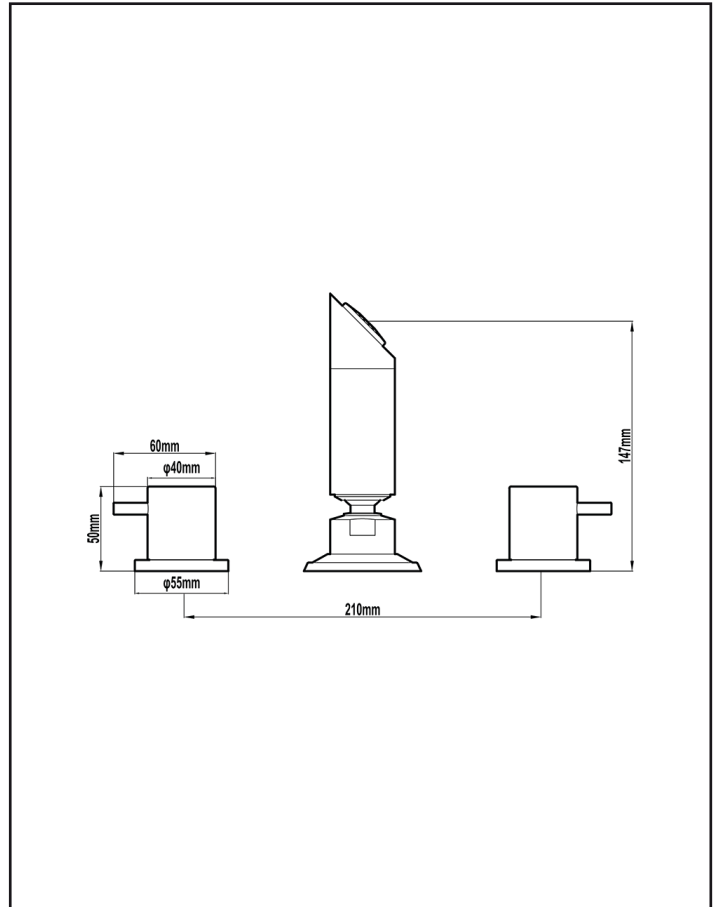

harmony

Harmony Mezzo Shower Set Chrome

HARMTAP20510

Chrome

WELS 3 star - 9L per min