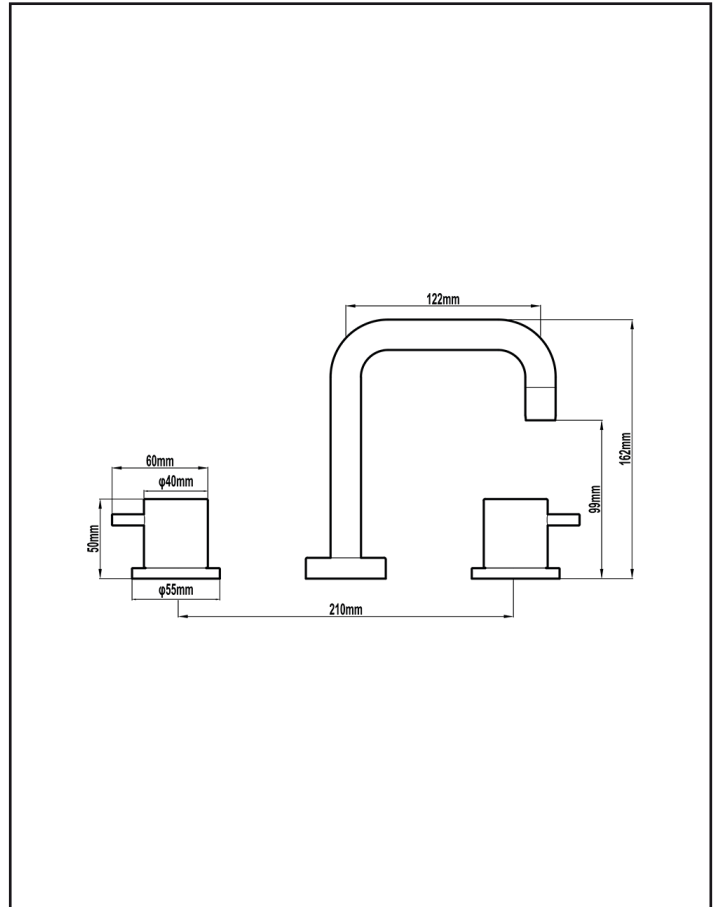

## Harmony Mezzo Basin 3 Set Matt Black

### **HARMTAP20505**

Matt black

WELS 3 star - 8L per min