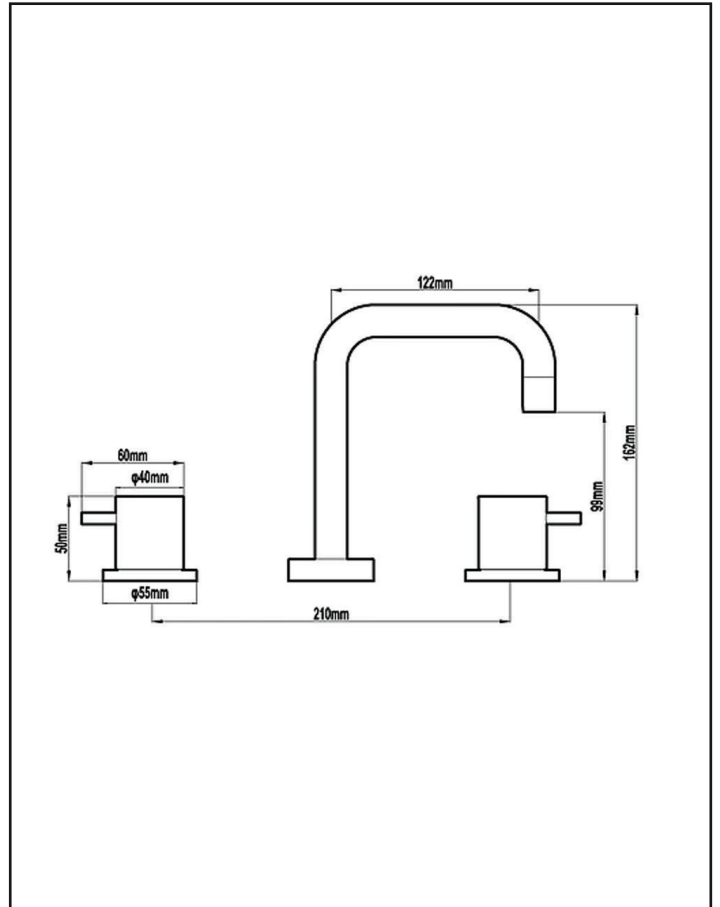

harmony

Harmony Mezzo Basin Set 3 Star-8Lpm Chrome

HARMTAP20500

Chrome

WELS 3 star - 8L per min