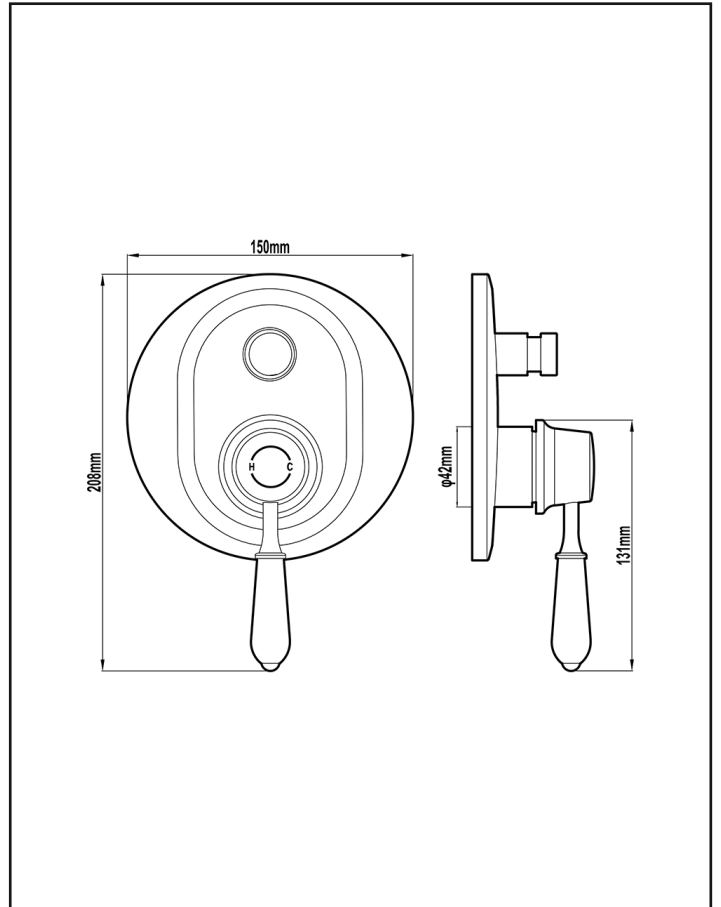

harmony

Harmony Rubato Shower or Bath Diverter Mixer Matt Black

HARMTAP20250
Matt black