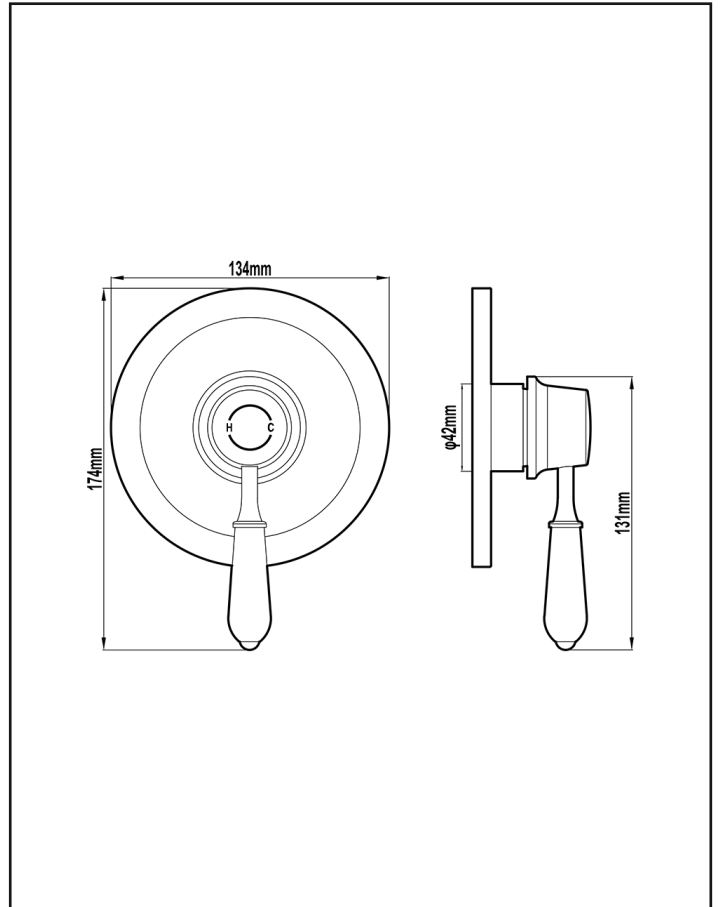

## Harmony Rubato Shower or Bath Mixer Matt Black

**HARMTAP20235**

Matt black