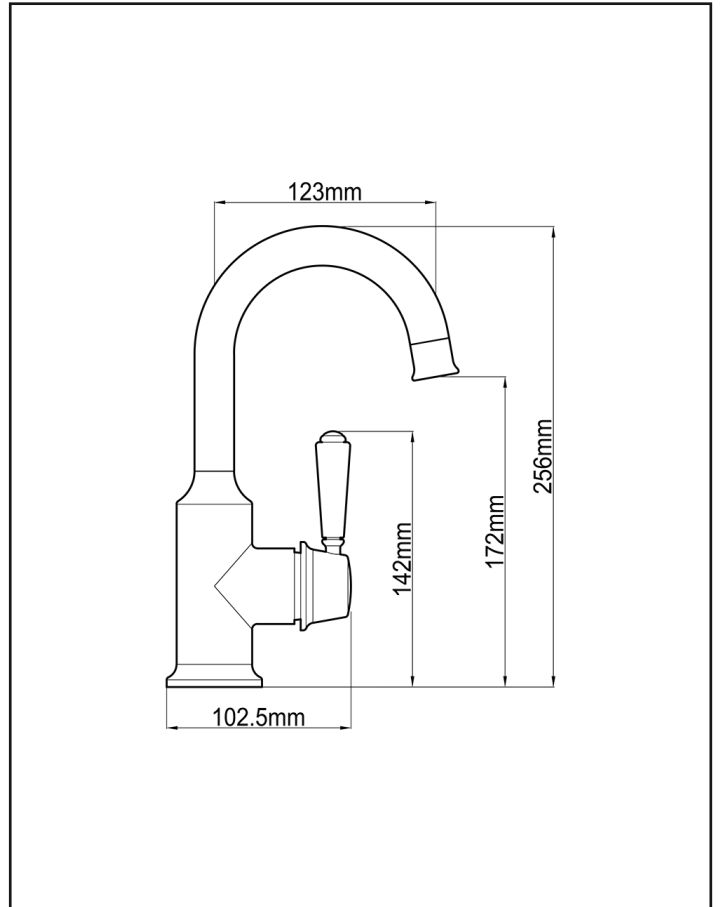

harmony

Harmony Rubato Basin Mixer 5 Star-7.5Lpm Matt Black

HARMTAP20220

Chrome

WELS 5 star - 5L per min