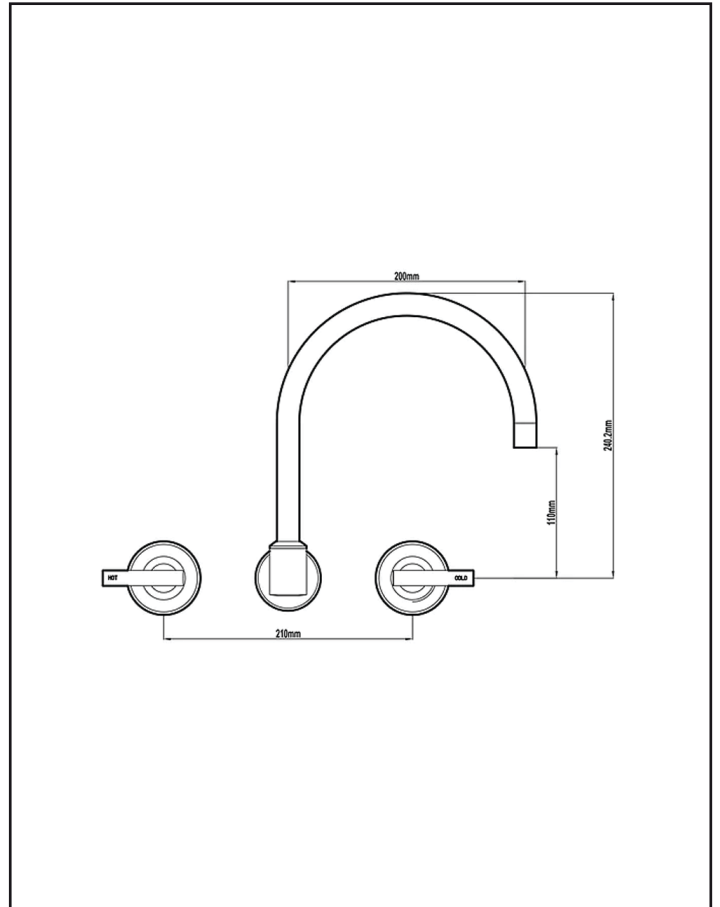

## Harmony Meno Lever Wall Sink Set with Gooseneck Spout Chrome

**HARMTAP20175**  
Chrome  
WELS 3 star - 9L per min