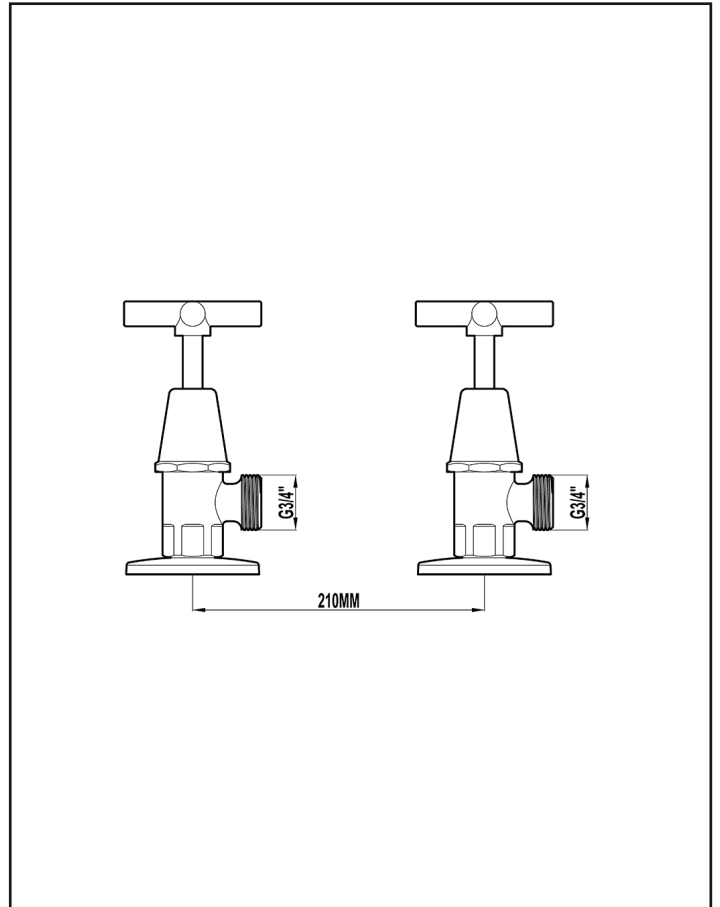

## Harmony Meno Washing Machine Stops Chrome

**HARMTAP20120**  
Chrome