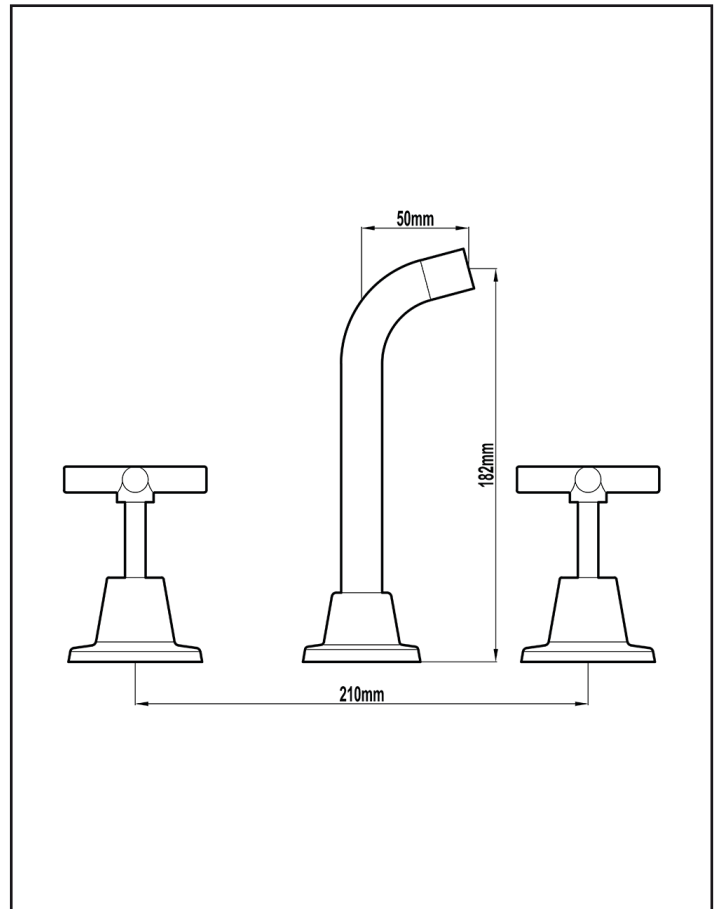

harmony

Harmony Meno Bath Set Chrome

HARMTAP20110
Chrome
WELS 3 star - 9L per min