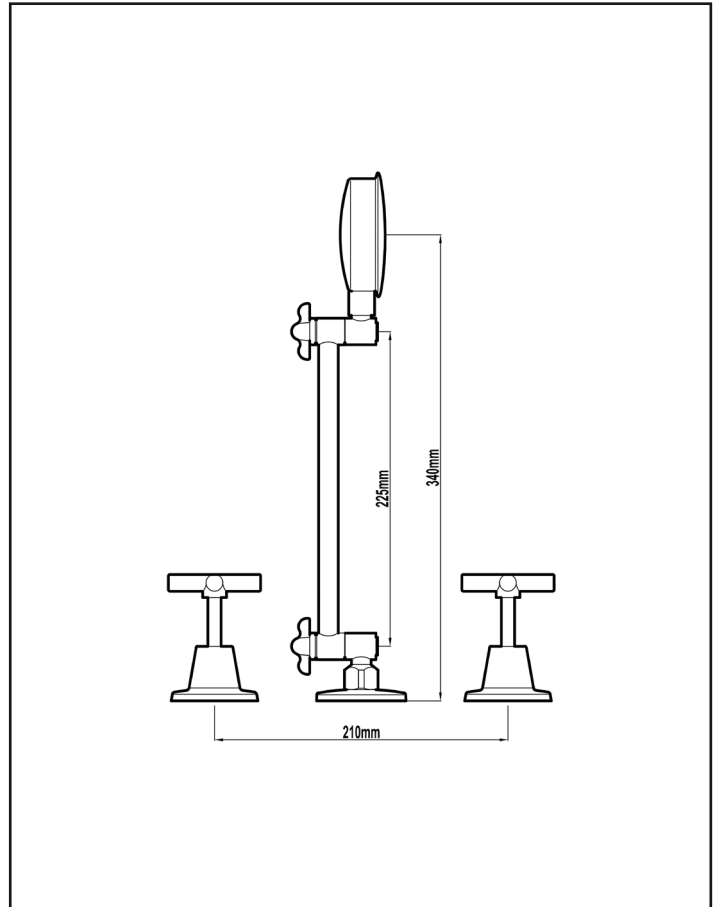

harmony

Harmony Meno Shower Set

HARMTAP20105

Chrome

WELS 3 star - 9L per min