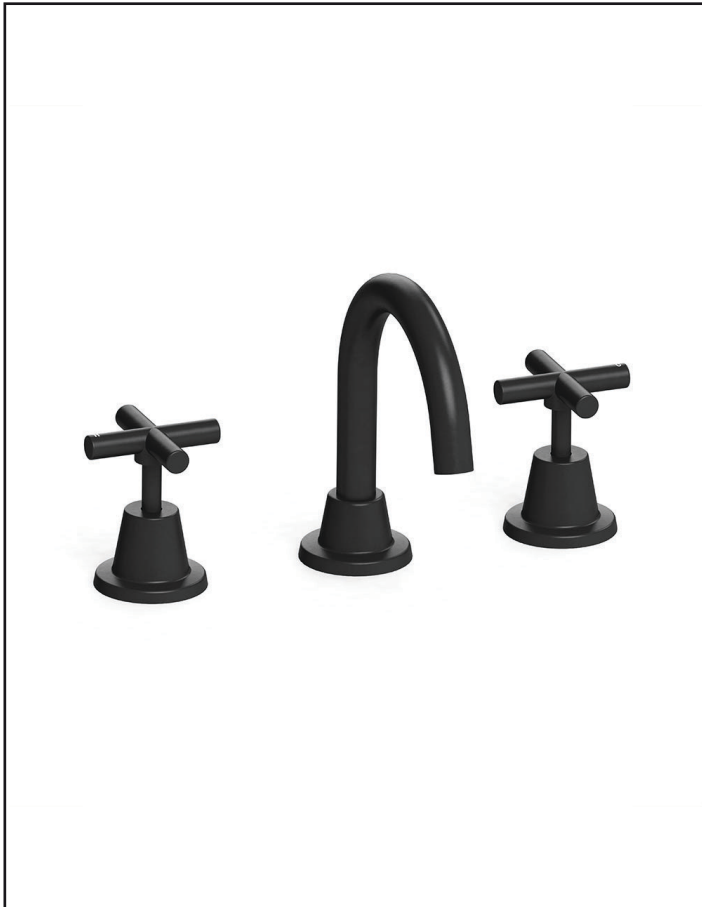

harmony

Harmony Meno Basin Set Matt Black

HARMTAP20101

Matt Black

WELS 3 star - 8L per min