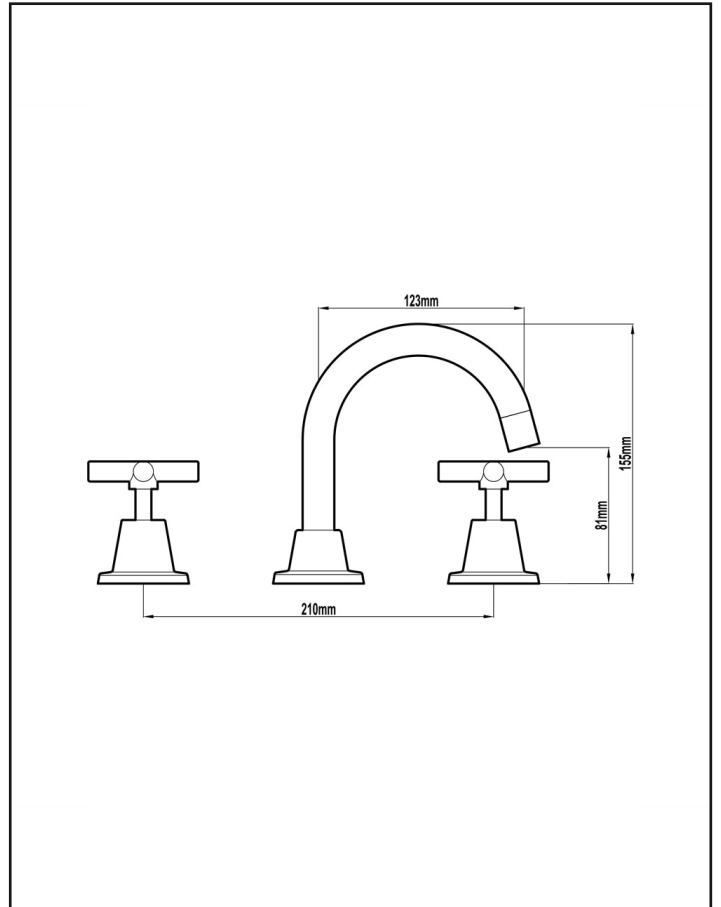

harmony

Harmony Meno Basin Set Matt Black

HARMTAP20101

Matt Black

WELS 3 star - 8L per min