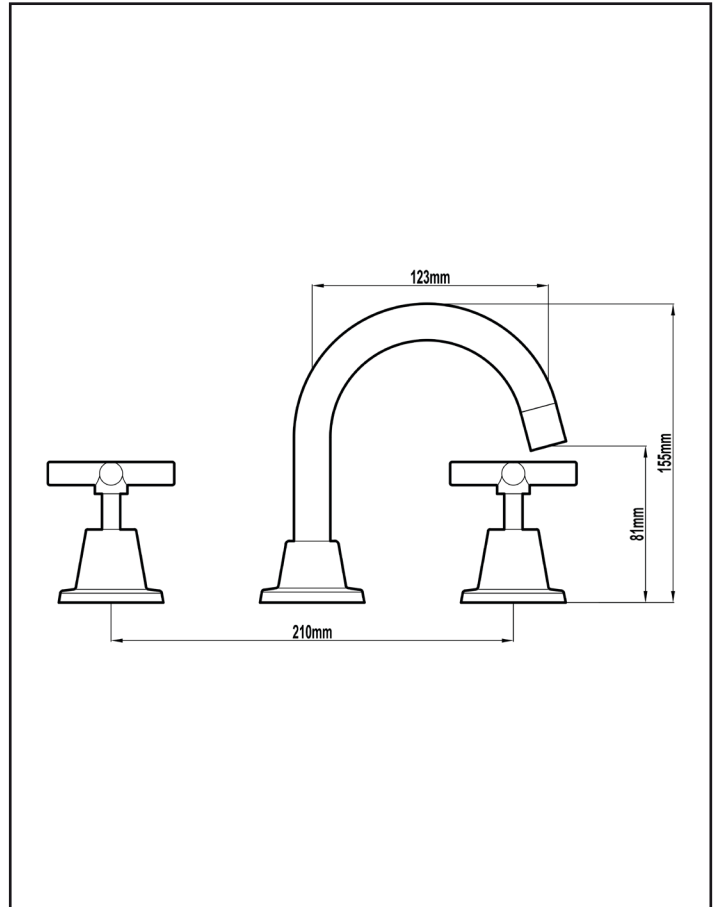

harmony

Harmony Meno Basin Set Chrome

HARMTAP20100

Chrome

WELS 3 star - 8L per min