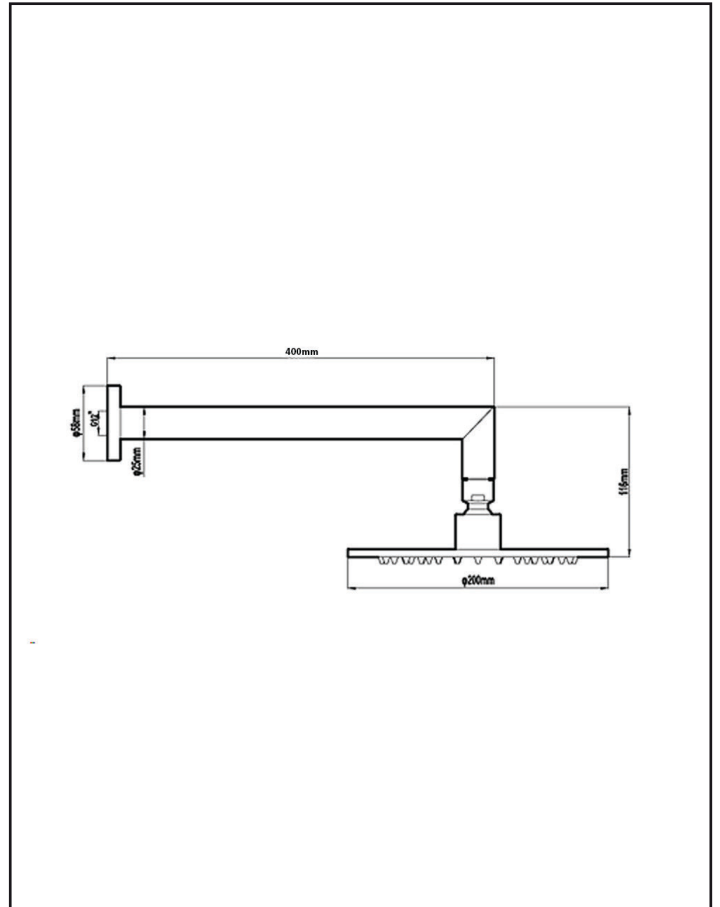

harmony

Harmony Bassini 200 Overhead Shower 200mm Round w/- Horizontal Arm
400mm Chrome

HARMTAP11112

Chrome

WELS 3 star - 9L per min