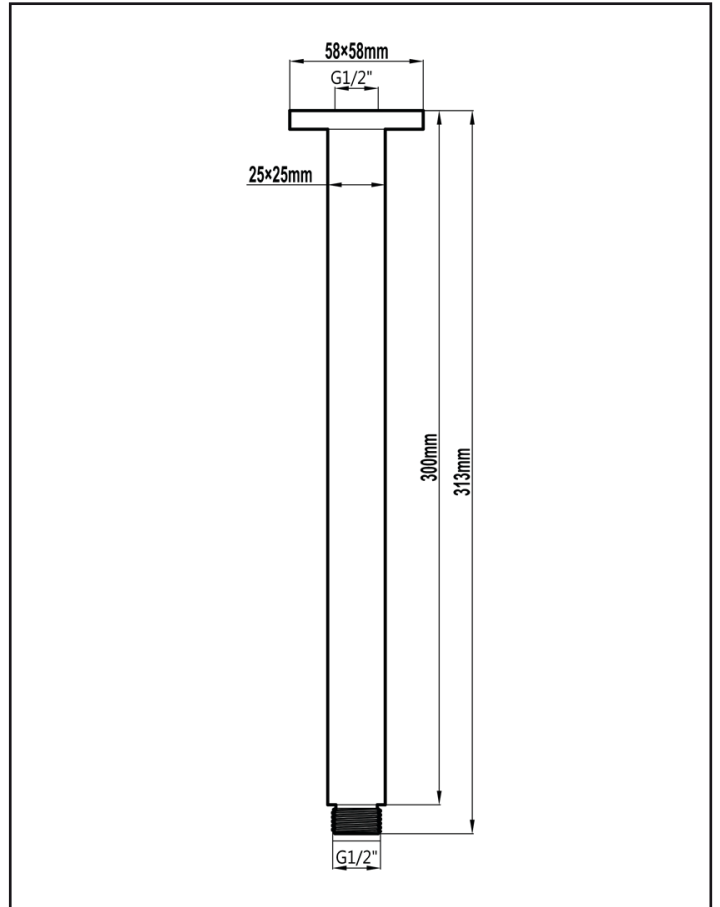

harmony

Harmony Rondo Ceiling Shower Arm 300mm Chrome

HARMTAP11095

300mm

Chrome