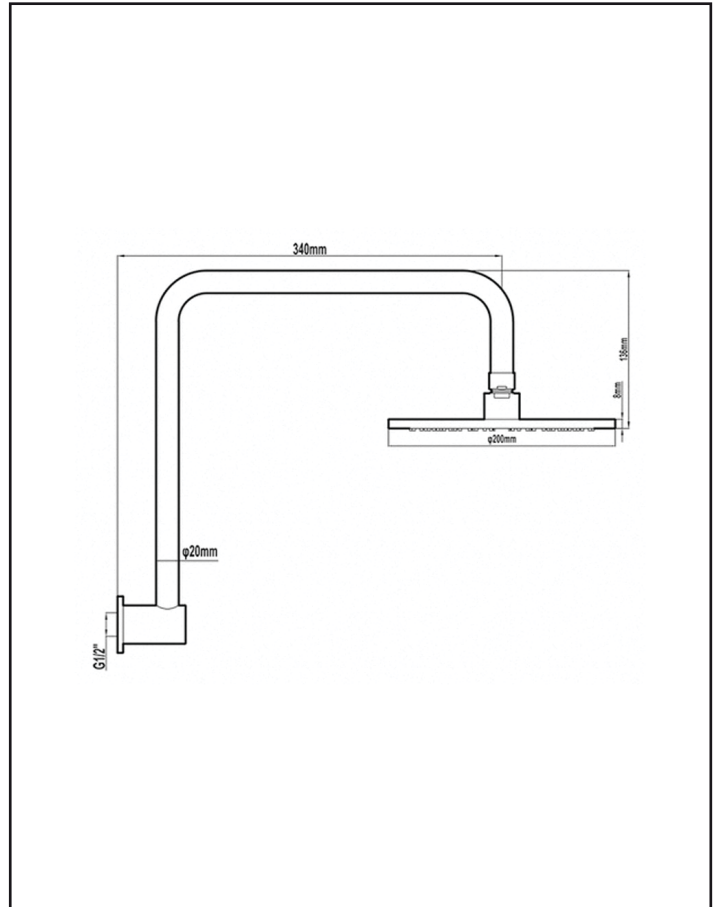

harmony

Harmony Senza 200 Overhead Shower 200mm Round w/- Gooseneck Arm
340mm Chrome

HARMTAP11087

Chrome

WELS 3 star - 9L per min