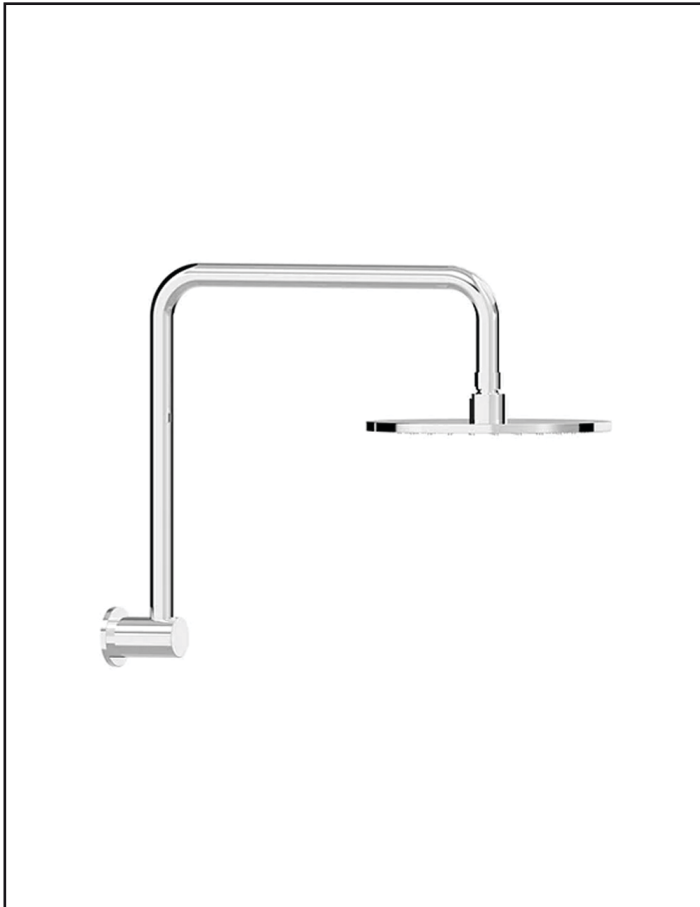

harmony

Harmony Senza 200 Overhead Shower 200mm Round w/- Gooseneck Arm
340mm Chrome

HARMTAP11087

Chrome

WELS 3 star - 9L per min