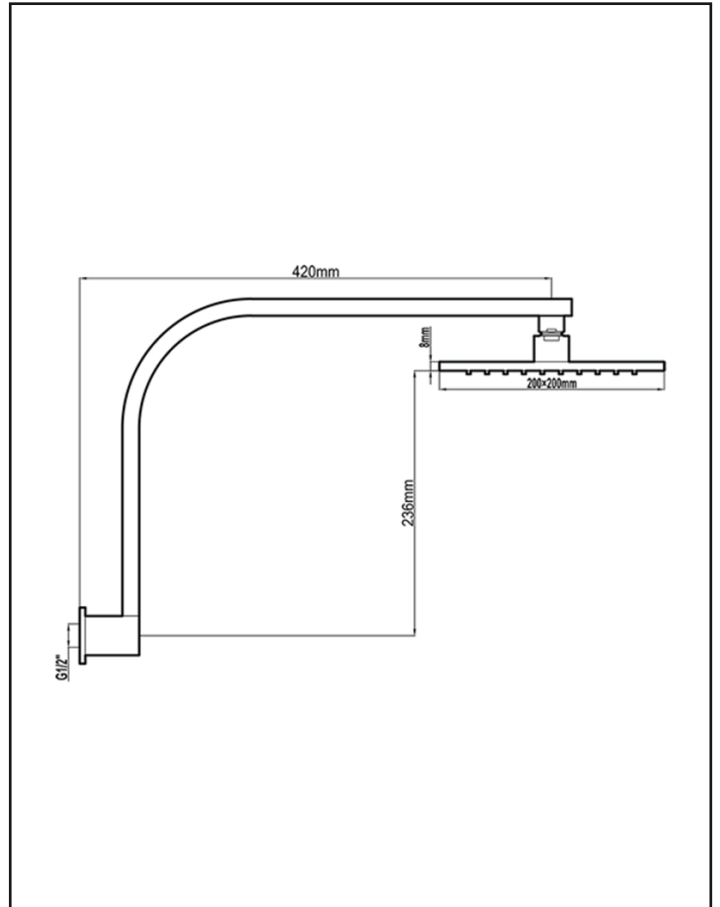

harmony

Harmony Rondo 200 Overhead Shower 200mm Square w/- Gooseneck Shower 427mm Chrome

HARMTAP11077

Chrome

Gooseneck arm

WELS 3 star - 9L per min