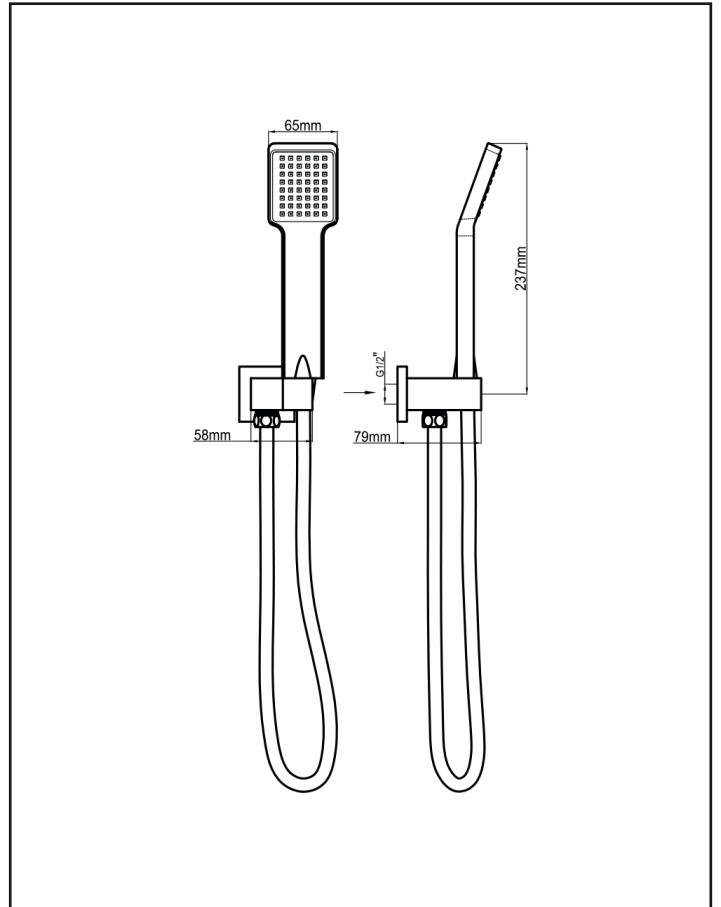

## Harmony Alto Aube Handshower with Integrated Elbow Chrome

**HARMTAP11030**

Chrome

WELS 3 star - 9L per min