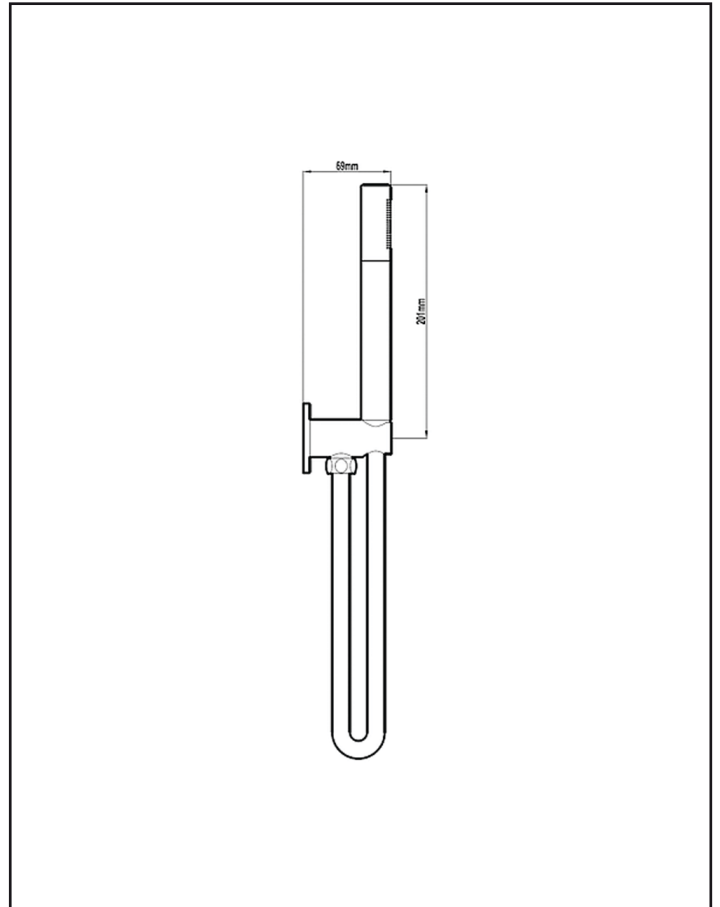

## Harmony Senza 30 Handshower Set on Fixed Wall Outlet Bracket Matte Black

### **HARMTAP11018**

Matte black

One function handpiece

WELS 3 star - 9L per min