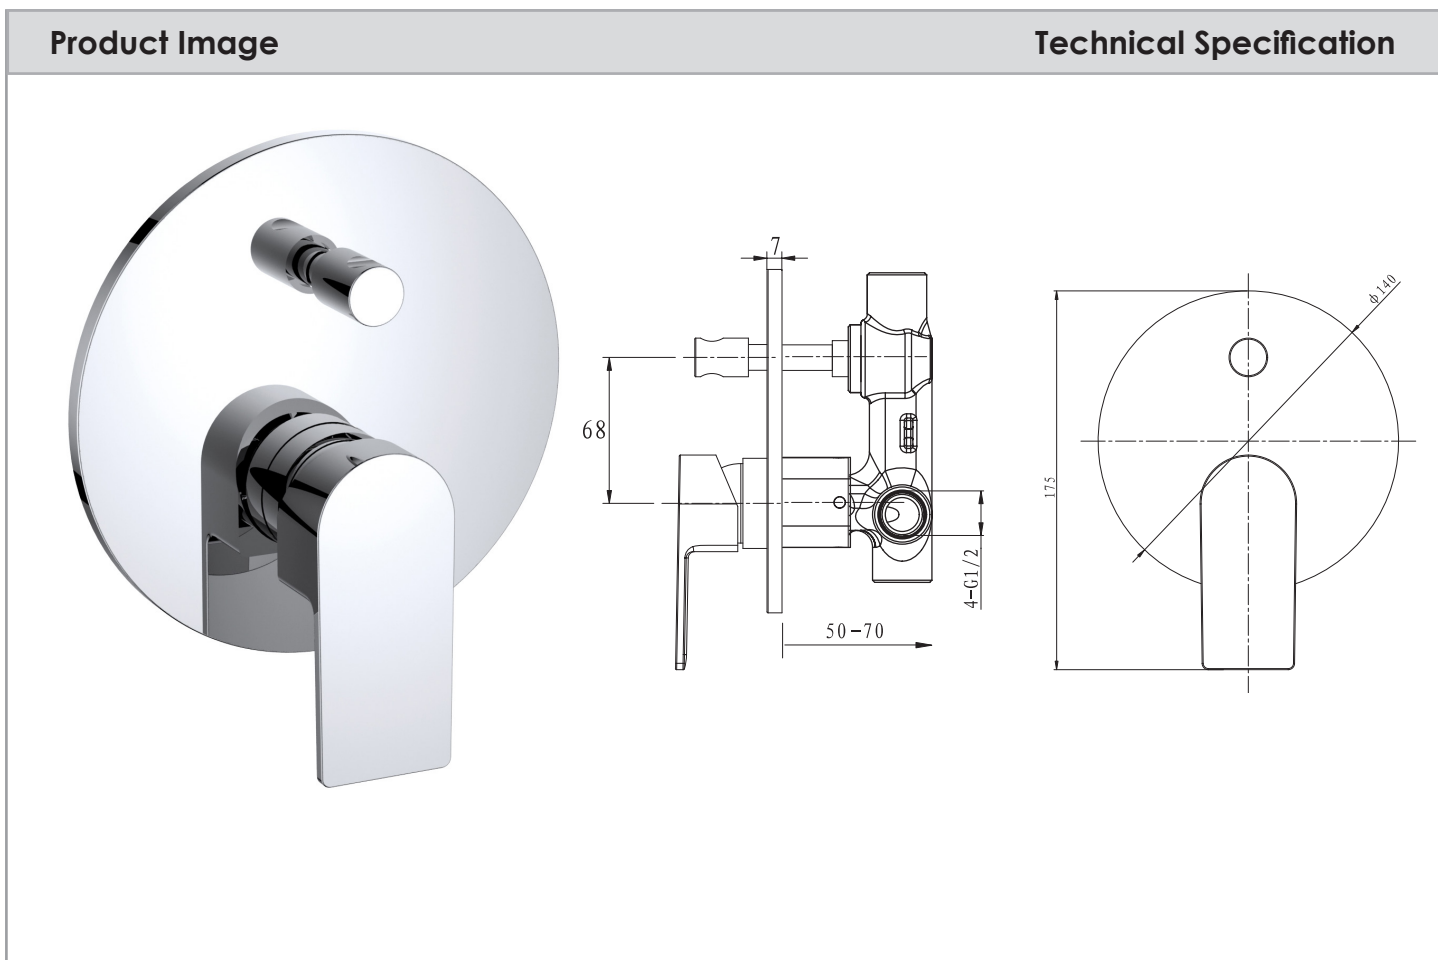

## EVOKE DIVERTER MIXER

Description	
Evoke Diverter Mixer	
<b>DM335847</b>	Evoke Diverter Trim
<b>DM330047</b>	Universal Round Diverter Body

Additional Information
<ul style="list-style-type: none"> <li>• 35mm European Ceramic Cartridge</li> <li>• 20mm In-Wall Depth Adjustment</li> <li>• Active Flow Diverter</li> <li>• Compact trim plate w/diverter</li> <li>• 15 Year Replacement Warranty*</li> </ul>